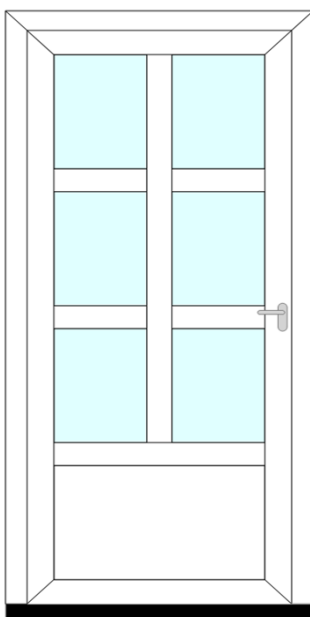

Peter Dioncre – VERKOOP
06 12033655

Harold Snippe – MONTAGE
06 11306909

- SKG** voordeurbeslag
- Standaard glas Gotik weiss,
  Mastercarree weiss, Ornament
  504, Chinchilla weiss, Satinato
  weiss
- Slijtvaste DTS dorpel

Hoorn