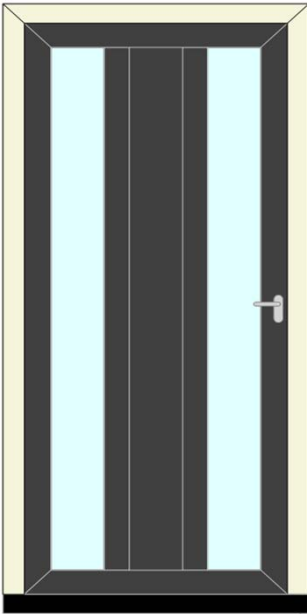

Peter Dioncre – VERKOOP
06 12033655

Harold Snippe – MONTAGE
06 11306909

- SKG** voordeurbeslag
- Standaard glas Gotik weiss,
Mastercarree weiss, Ornamet
504, Chinchilla weiss, Satinato
weiss
- Slijtvaste DTS dorpel

Peter Dioncre – VERKOOP
06 12033655

Harold Snippe – MONTAGE
06 11306909

- SKG** voordeurbeslag
- Standaard glas Gotik weiss,
Mastercarree weiss, Ornament
504, Chinchilla weiss, Satinato
weiss
- Slijtvaste DTS dorpel