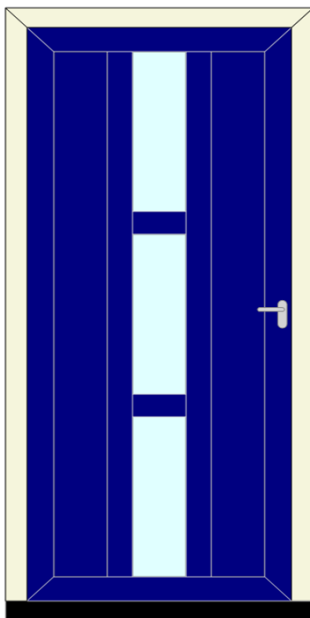

Peter Dioncre – VERKOOP
06 12033655

Harold Snippe – MONTAGE
06 11306909

- SKG** voordeurbeslag
- Standaard glas Gotik weiss,
  Mastercarree weiss, Ornament
  504, Chinchilla weiss, Satinato
  weiss
- Slijtvaste DTS dorpel

Alkmaar