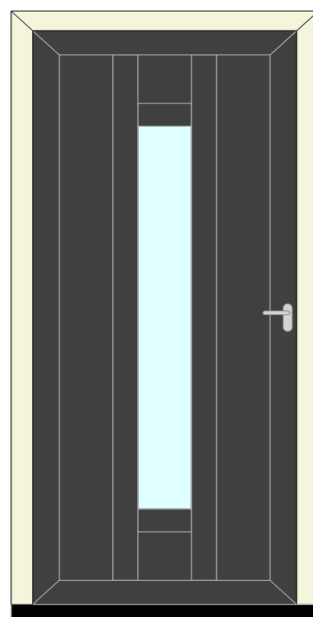

Peter Dioncre – VERKOOP
06 12033655

Harold Snippe – MONTAGE
06 11306909

- SKG** voordeurbeslag
- Standaard glas Gotik weiss,
  Mastercarree weiss, Ornamet
  504, Chinchilla weiss, Satinato
  weiss
- Slijtvaste DTS dorpel

Eelde