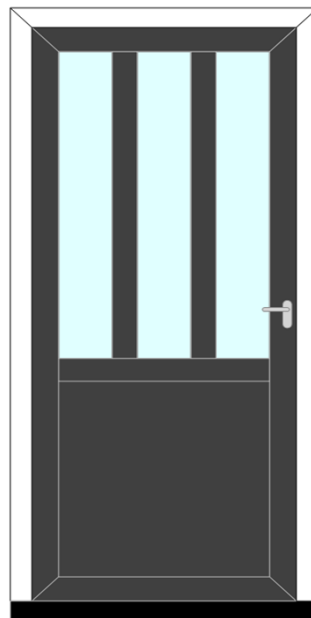

Peter Dioncre – VERKOOP
06 12033655

Harold Snippe – MONTAGE
06 11306909

- SKG** voordeurbeslag
- Standaard glas Gotik weiss,
  Mastercarree weiss, Ornament
  504, Chinchilla weiss, Satinato
  weiss
- Slijtvaste DTS dorpel

Den Helder