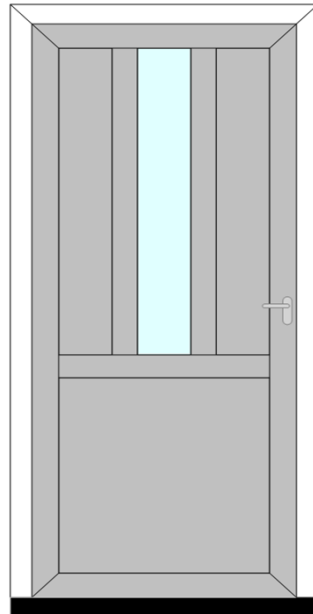

Peter Dioncre – VERKOOP
06 12033655

Harold Snippe – MONTAGE
06 11306909

- SKG** voordeurbeslag
- Standaard glas Gotik weiss,
  Mastercarree weiss, Ornamet
  504, Chinchilla weiss, Satinato
  weiss
- Slijtvaste DTS dorpel

Borger