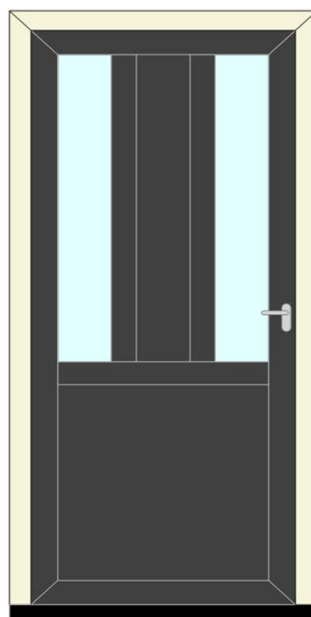

Peter Dioncre – VERKOOP
06 12033655

Harold Snippe – MONTAGE
06 11306909

- SKG** voordeurbeslag
- Standaard glas Gotik weiss,
  Mastercarree weiss, Ornament
  504, Chinchilla weiss, Satinato
  weiss
- Slijtvaste DTS dorpel

Schagen