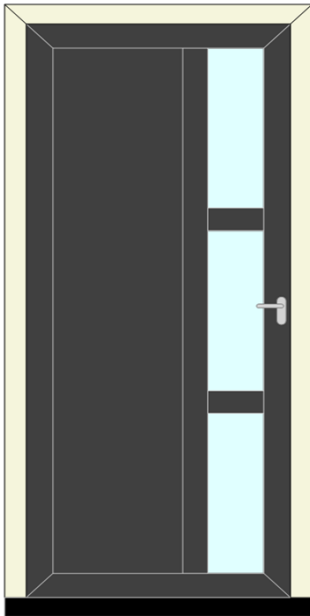

Peter Dioncre – VERKOOP
06 12033655

Harold Snippe – MONTAGE
06 11306909

- SKG** voordeurbeslag
- Standaard glas Gotik weiss,
  Mastercarree weiss, Ornament
  504, Chinchilla weiss, Satinato
  weiss
- Slijtvaste DTS dorpel

Enkhuizen