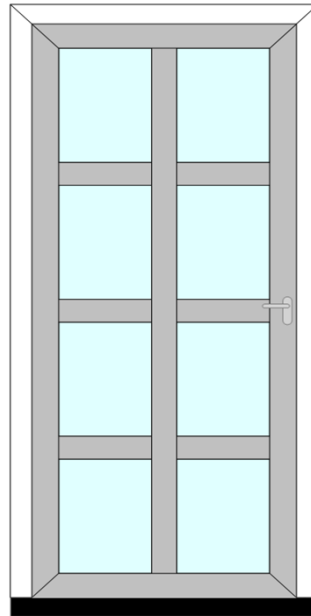

Peter Dioncre – VERKOOP
06 12033655

Harold Snippe – MONTAGE
06 11306909

- SKG** voordeurbeslag
- Standaard glas Gotik weiss,
  Mastercarree weiss, Ornament
  504, Chinchilla weiss, Satinato
  weiss
- Slijtvaste DTS dorpel

Medemblik