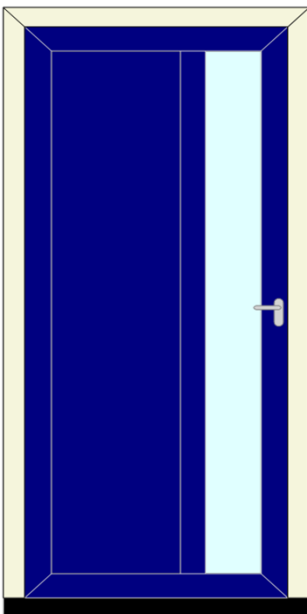

Peter Dioncre – VERKOOP
06 12033655

Harold Snippe – MONTAGE
06 11306909

- SKG** voordeurbeslag
- Standaard glas Gotik weiss,
  Mastercarree weiss, Ornamet
  504, Chinchilla weiss, Satinato
  weiss
- Slijtvaste DTS dorpel

Hoogeveen