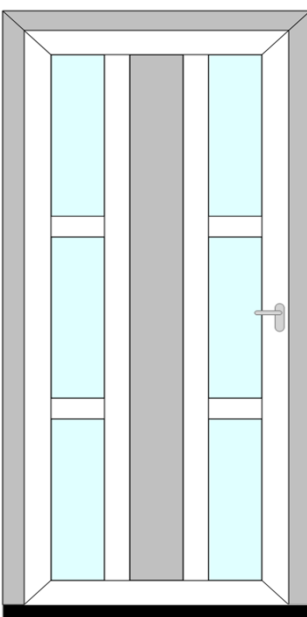

Peter Dioncre – VERKOOP
06 12033655

Harold Snippe – MONTAGE
06 11306909

- SKG** voordeurbeslag
- Standaard glas Gotik weiss,
  Mastercarree weiss, Ornamet
  504, Chinchilla weiss, Satinato
  weiss
- Slijtvaste DTS dorpel

Zuidlaren