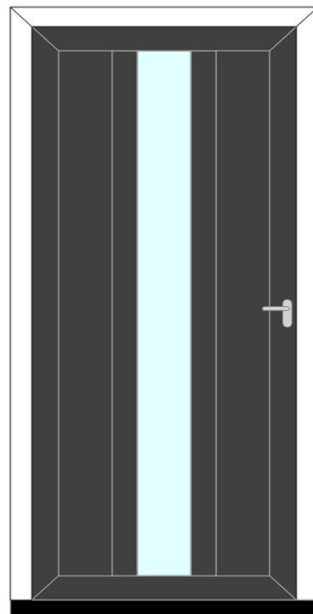

Peter Dioncre – VERKOOP
06 12033655

Harold Snippe – MONTAGE
06 11306909

- SKG** voordeurbeslag
- Standaard glas Gotik weiss,
  Mastercarree weiss, Ornamet
  504, Chinchilla weiss, Satinato
  weiss
- Slijtvaste DTS dorpel

Smilde