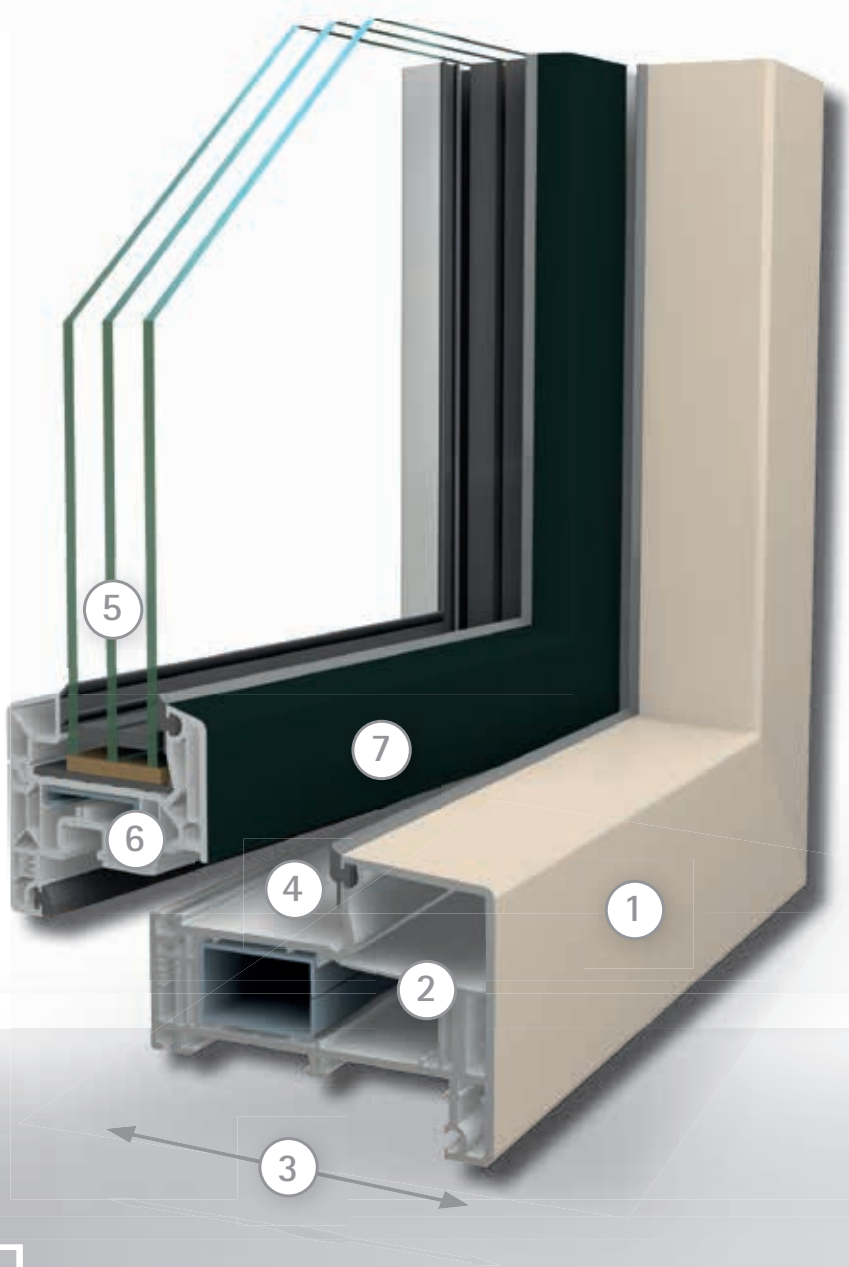

De meerkamertechnologie zorgt voor de hoogste energie-efficiëntie en U_w -thermische isolatiewaarden tot maximaal $0,70 \text{ W}/(\text{m}^2\text{K})$.

③ **Inbouwdiepte 116 mm: ideaal voor triple beglazing**

Door zijn stabiliteit en de standaard inbouwdiepte van 82 mm is SOFTLINE 82 NL RETRO perfect voorbereid op de combinatie met zware, triple beglazing. Hiermee bereikt u een optimale warmte-isolatie én bespaart u maximaal op de stookkosten. Tevens vermindert u hiermee de CO_2 -uitstoot.

④ **Geluidsisolerend, wind- en slagregendicht**

Twee rondom lopende afdichtingen zorgen voor uitstekende winddichtheid, de beste slagregendichtheid en hoge geluidsisolatie tot geluidsisolatieklasse 5.

⑤ **Gelijkmatig temperatuurverloop zorgt voor comfort**

Het glas wordt geplaatst in een diepe sponning (28 mm). Dit zorgt voor een gelijkmatig temperatuurverloop, waarmee ongewenste condensvorming aan de binnenzijde van de ramen wordt voorkomen.

⑥ **Vormvast en inbraakwerend dankzij grote stalen versterkingen**

Massieve stalen versterkingen verhogen de statische veiligheid en de vormvastheid van SOFTLINE 82 NL RETRO. Daardoor is het systeem sterk inbraakwerend en blijft het decennialang betrouwbaar functioneren.

⑦ **Voor renovatie en nieuwbouw**

Het klassieke design met elegante vormen, licht afgeronde kanten en smalle aanzichtsbreedten harmonieert met elke bouwstijl.

SOFTLINE 82 NL RETRO